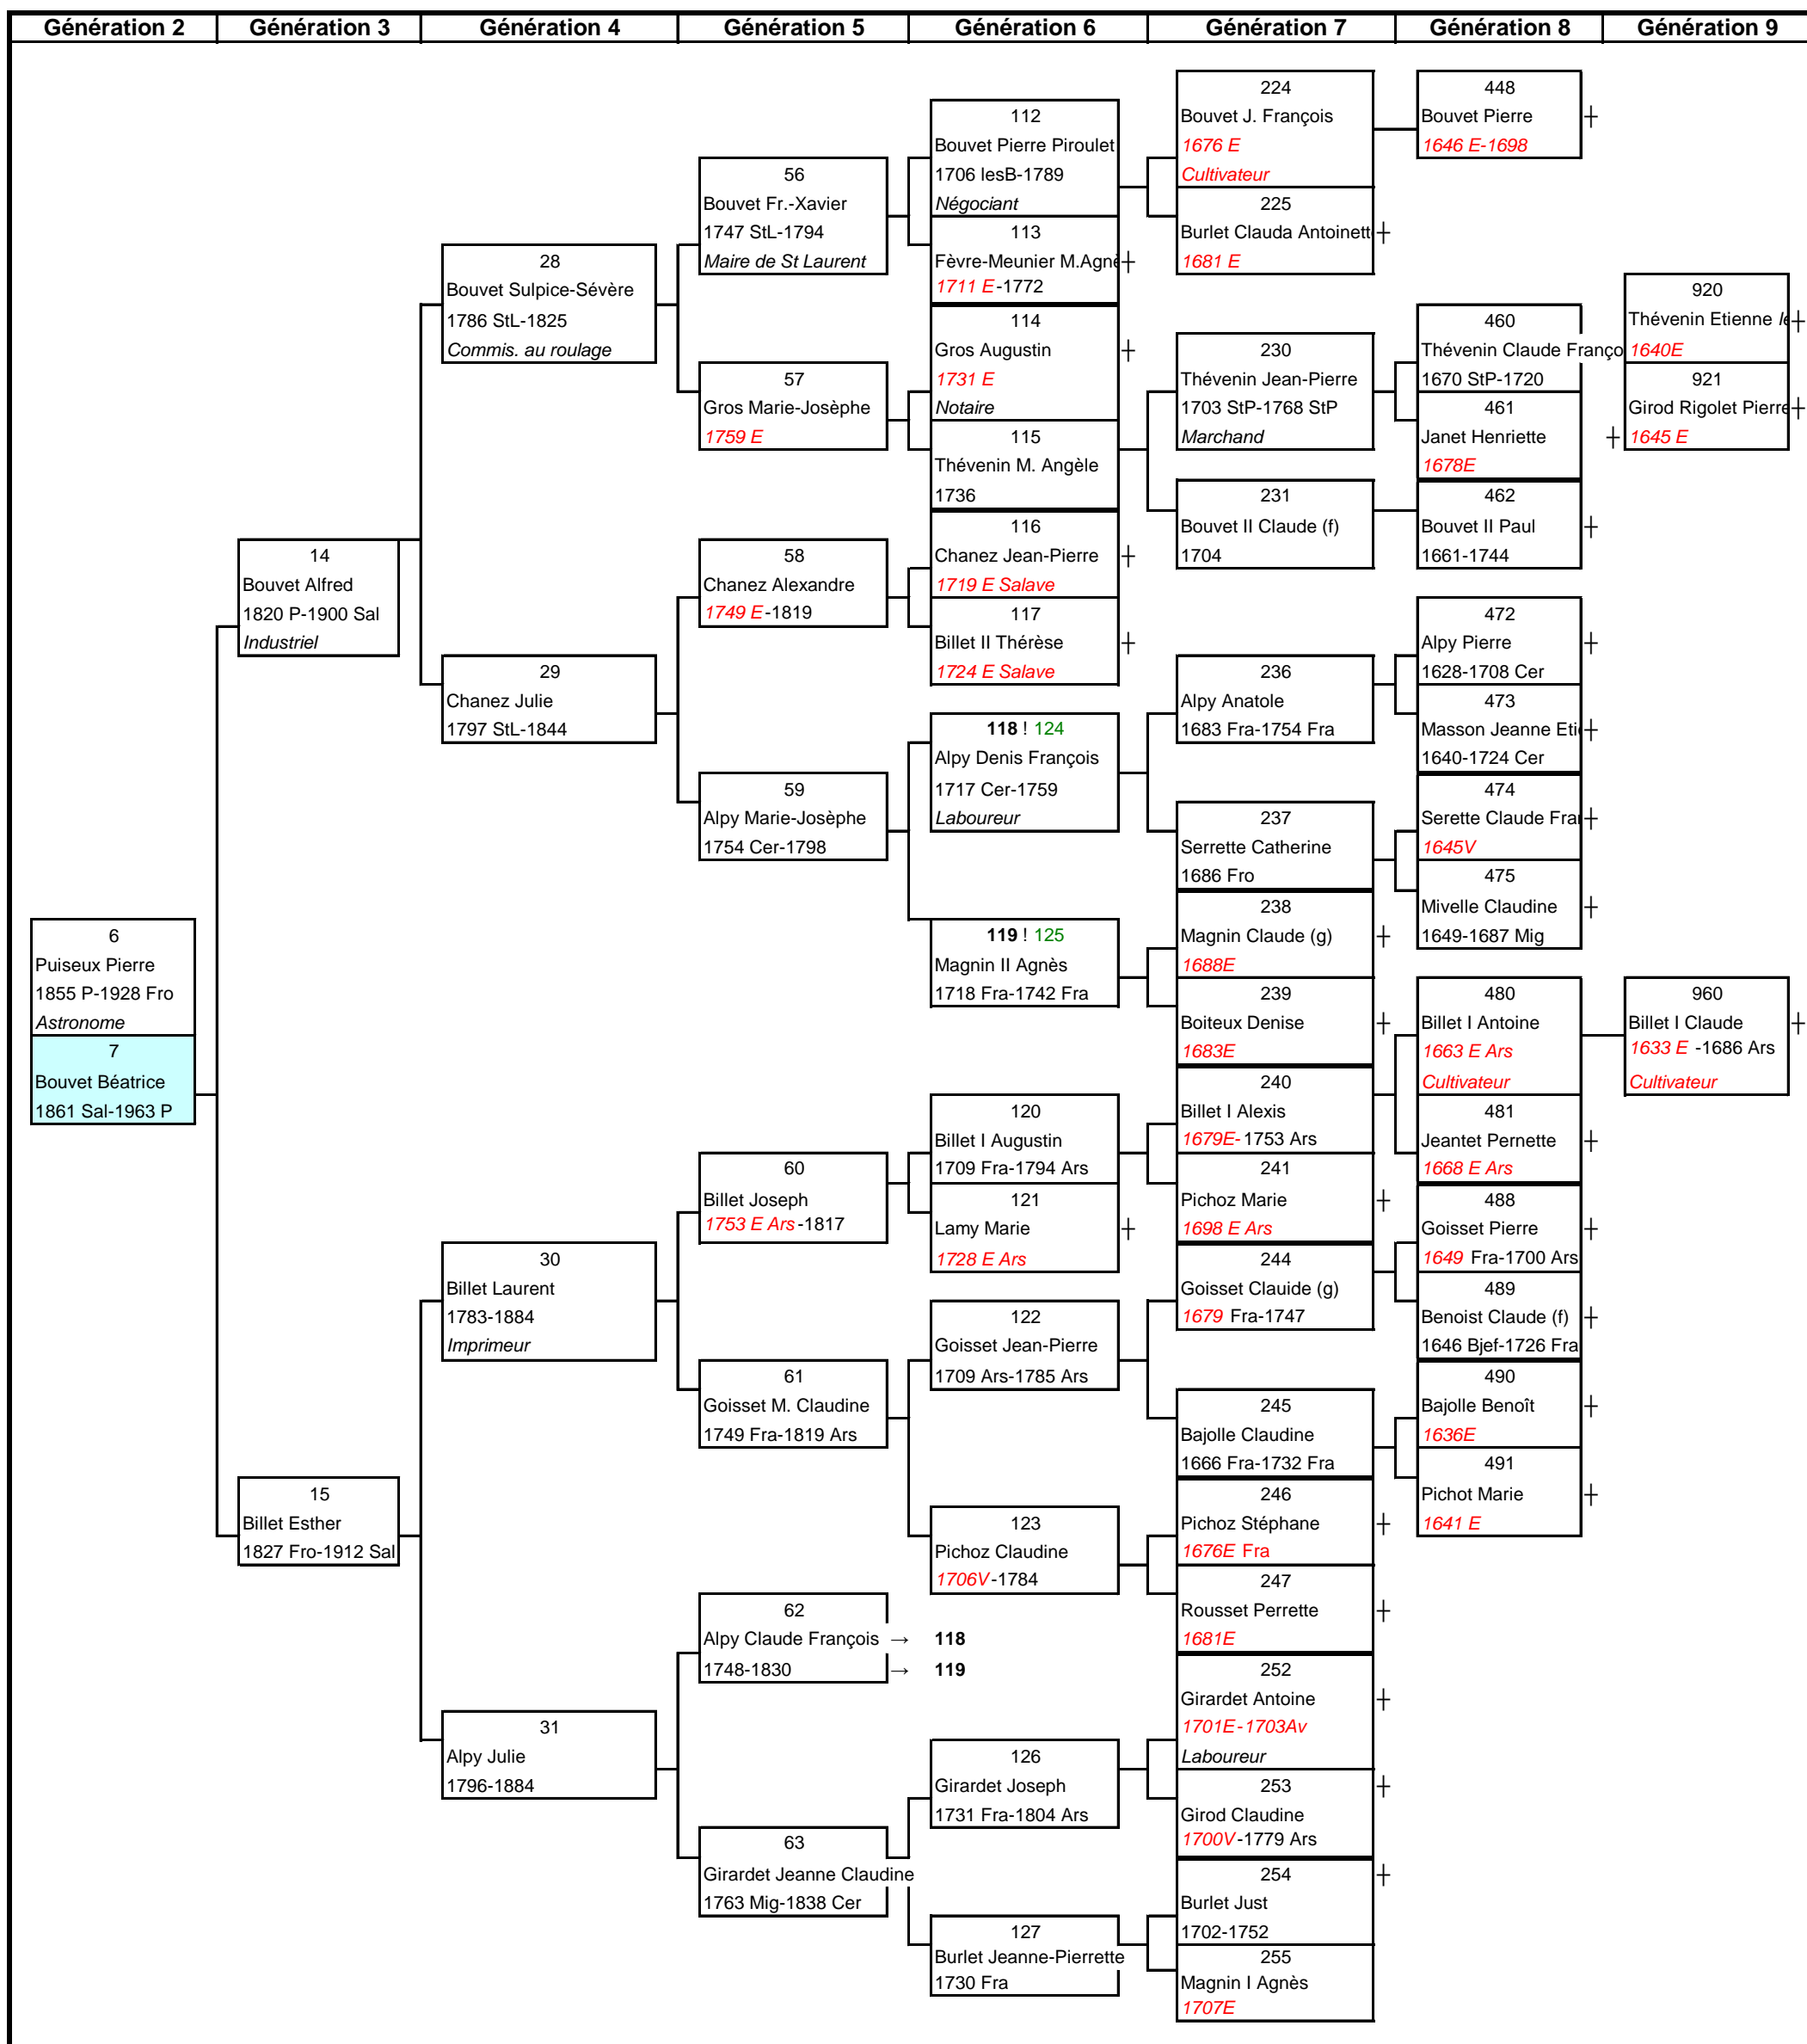

ARBRE GENEALOGIQUE de BEATRICE BOUVET (1862-1964, 7/2)

Les données en italique rouge sont incertaines : E(stimées), V(ers), Av(ant), Ap(rès)
 Les croix indiquent que les parents ne sont pas connus, les flèches renvoient aux ancêtres précédents
 Les noms de lieux sont abrégés (voir page 89)